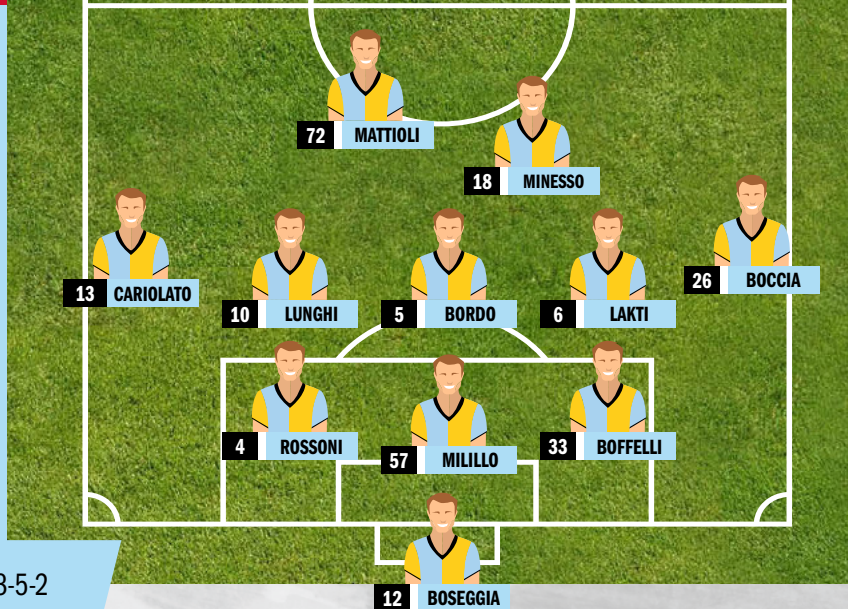

A DISPOSIZIONE

- 22 F. MANFRIN
- 44 A. ZANELLA
- 2 R. DE ZEN
- 8 L. FOFANA
- 9 S. MENABÒ
- 11 G. BENEDETTI
- 16 C. SHIBA
- 21 S. JALLOW
- 23 E. BERNARDI
- 25 T. BREVI
- 27 F. TONIOLO
- 96 G. VERDUCI

3-5-2