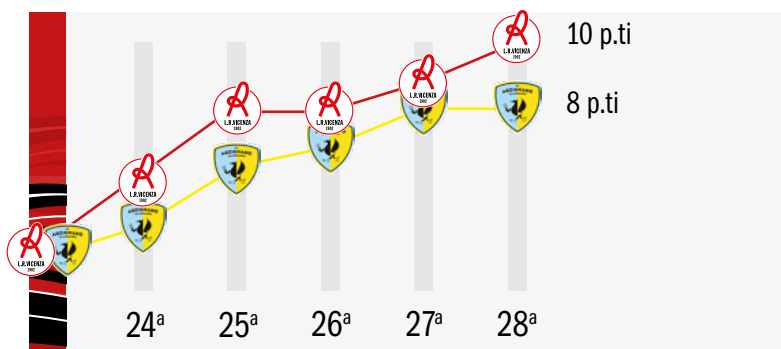

STATISTICHE

		
VINTE	19	9
PAREGGI	6	8
PERSE	3	11
GOL FATTI	43	32
GOL SUBITI	14	35

L'andamento delle ultime 5 giornate

I PRECEDENTI

Sono 7 i precedenti tra il Lane e i giallocelesti, con il bilancio di 6 vittorie per i biancorossi contro una sola dell'Arzignano.