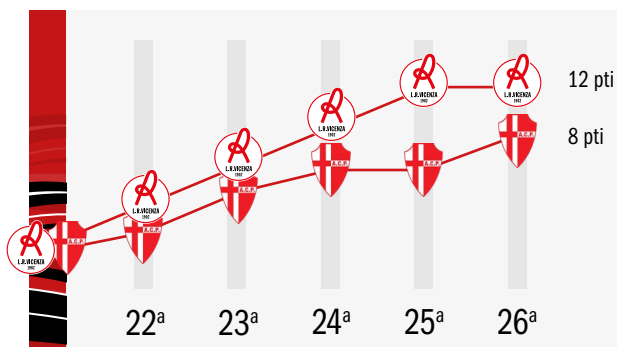

STATISTICHE

VINTE	18	20
PAREGGI	5	5
PERSE	3	1
GOL FATTI	41	47
GOL SUBITI	13	13

L'andamento delle ultime 5 giornate