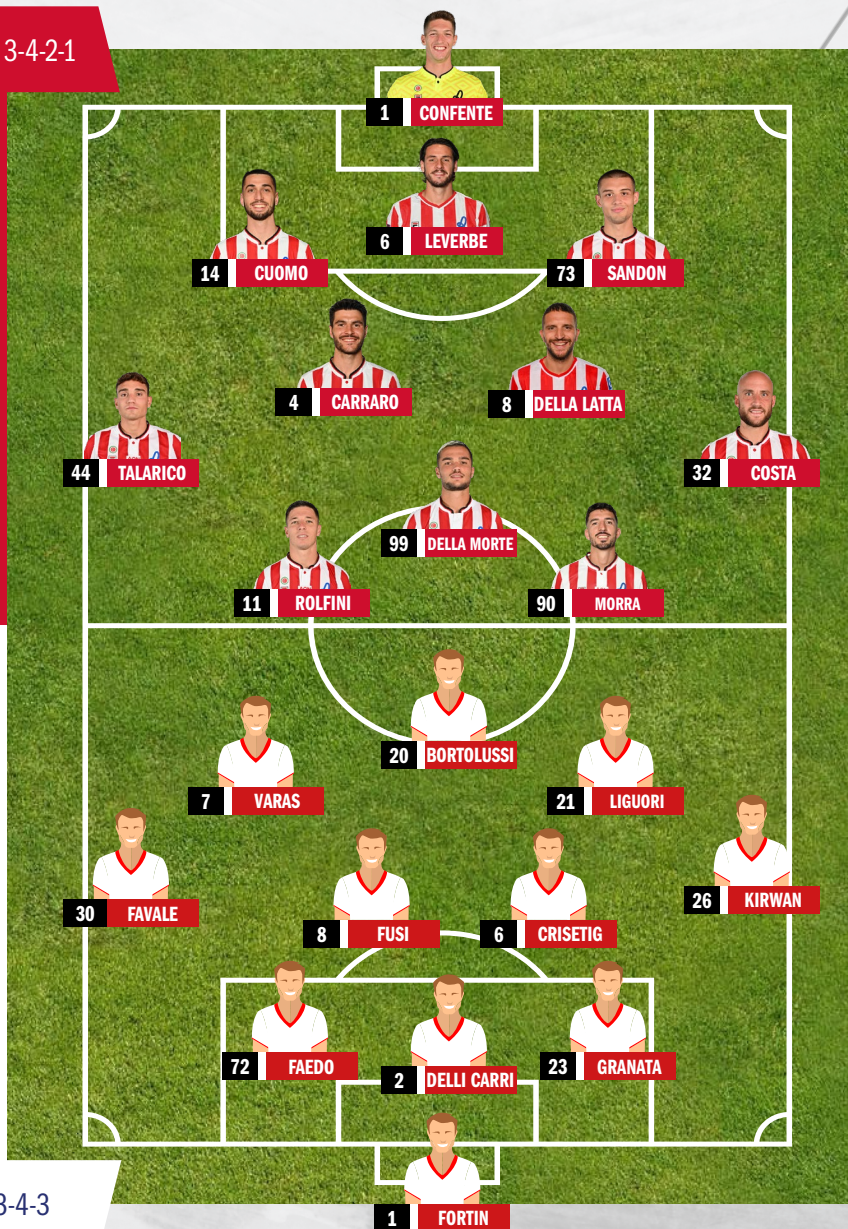

PROBABILI FORMAZIONI

3-4-2-1

MR. VECCHI

A DISPOSIZIONE

- 1 Samuele MASSOLO
- 12 Emilio Pietro GALLO
- 5 Fausto ROSSI
- 7 Nicola RAUTI
- 9 Franco FERRARI
- 10 RONALDO
- 13 Andrea BEGHETTO
- 20 Christian CAPONE
- 23 Giuliano LAEZZA
- 26 Filippo DE COL
- 29 Loris ZONTA
- 33 Matteo VESCOVI
- 76 Nicholas FANTONI

MR. ANDREOLETTI

A DISPOSIZIONE

- 16 A. SALA
- 22 M. CARNIELLO
- 9 A. SPAGNOLI
- 10 S. RUSSINI
- 11 C. CRETTELLA
- 14 L. VILLA
- 17 A. CAPELLI
- 19 N. VALENTE
- 31 R. PIRRELLO
- 37 A. MONTRONE
- 92 C. BONAIUTO

3-4-3

1 FORTIN

DIREZIONE DI GARA

- Arbitro: Sig. **ANDREA ZANOTTI** della sezione di Rimini
- 1° Assistente: Sig. **GLAUCO ZANELLATI** della sezione di Seregno
- 2° Assistente: Sig. **VITTORIO CONSONNI** della sezione di Treviglio
- IV° Uomo: Sig. **ABDOULAYE DIOP** della sezione di Treviglio