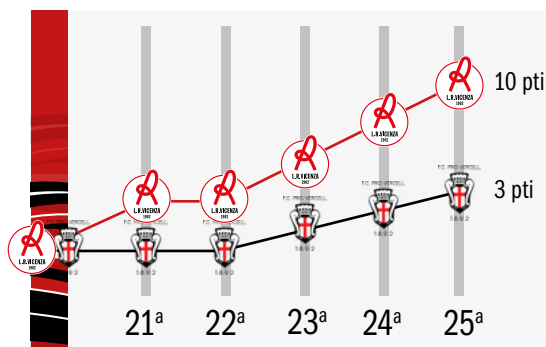

MATTEO MAGGIO

Il giovane attaccante di Montichiari, ha avuto un avvio di campionato superbo, con 3 gol e 3 assist nelle prime 6 partite, oltre al passaggio decisivo per il gol vittoria di Nepi all'andata. Ad oggi ha messo a segno 8 gol e servito 4 assist in 21 presenze.

INFO SUGLI OSPITI

Sede: Via Vicenza, 22 - 13100 Vercelli

Stadio: Silvio Piola

Colori sociali: Bianco-nero

TECNOMET

SHINE & SHIELD

- VERNICIATURA CATAFORETICA PER LA MODA -

STATISTICHE

	L.R. VICENZA	F.C. PRO VERCELLI
VINTE	11	10
PAREGGI	7	8
PERSE	7	7
GOL FATTI	32	36
GOL SUBITI	23	28

L'andamento delle ultime 5 giornate

I precedenti

Sono 8 i precedenti tra Vicenza e Pro Vercelli, giocati tra campionato e Coppa. 4 le vittorie per i biancorossi, l'ultima il 6 marzo scorso che ha visto la vittoria del Lane per 4-1. 7 i pareggi, mentre sono 6 i successi della Pro Vercelli, tra cui quello dell'andata con la rete di Nepi a decidere il match del "Piola".

Il primo scontro

La prima sfida tra Pro Vercelli e Vicenza va in scena al "Piola" il 6 novembre 1921, e vede i biancorossi travolti 10-0 da quelli che saranno a fine campionato i vincitori della "Lega Nord" di Prima Divisione. Al ritorno il match finisce in parità, con la rete di Pio Veronese in apertura a cui risponde quella di Ardissonne per i "bianchi", ma non evita la retrocessione del Vicenza.