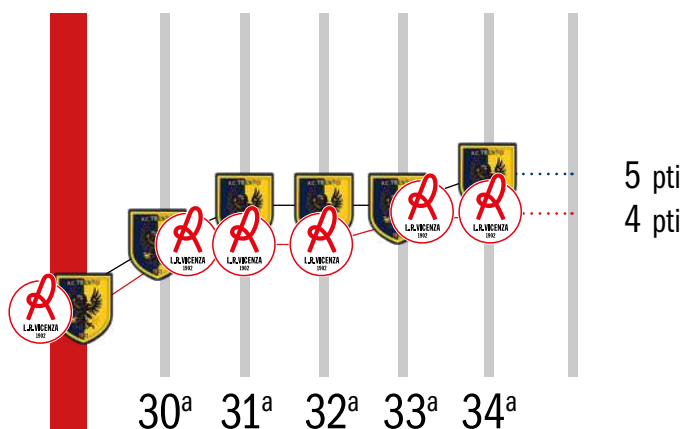

3,49

al litro € 4,65

ROTOLO SCELTO DI VITELLO
al kg

11,90

1KG

16 MESI

5,98

al kg € 7,97

VINTE	15	11
PAREGGI	6	9
PERSE	13	14
GOL F/S	60/45	37/37

L'andamento delle ultime 5 giornate

Ferrari record personale

Con la doppietta messa a segno domenica scorsa contro l'Arzignano, "El Loco" Ferrari ha aggiornato il suo personale record di reti segnate: attualmente sono 18 i centri in stagione. A Pescara si era fermato a quota 17.

Trento coriaceo lontano dal Briamasco nel 2023

Con 16 punti conquistati sui 21 disponibili nelle 7 gare giocate in trasferta nel 2023, il Trento di mister Tedino è la squadra più prolifica lontana da casa dall'inizio del nuovo anno.